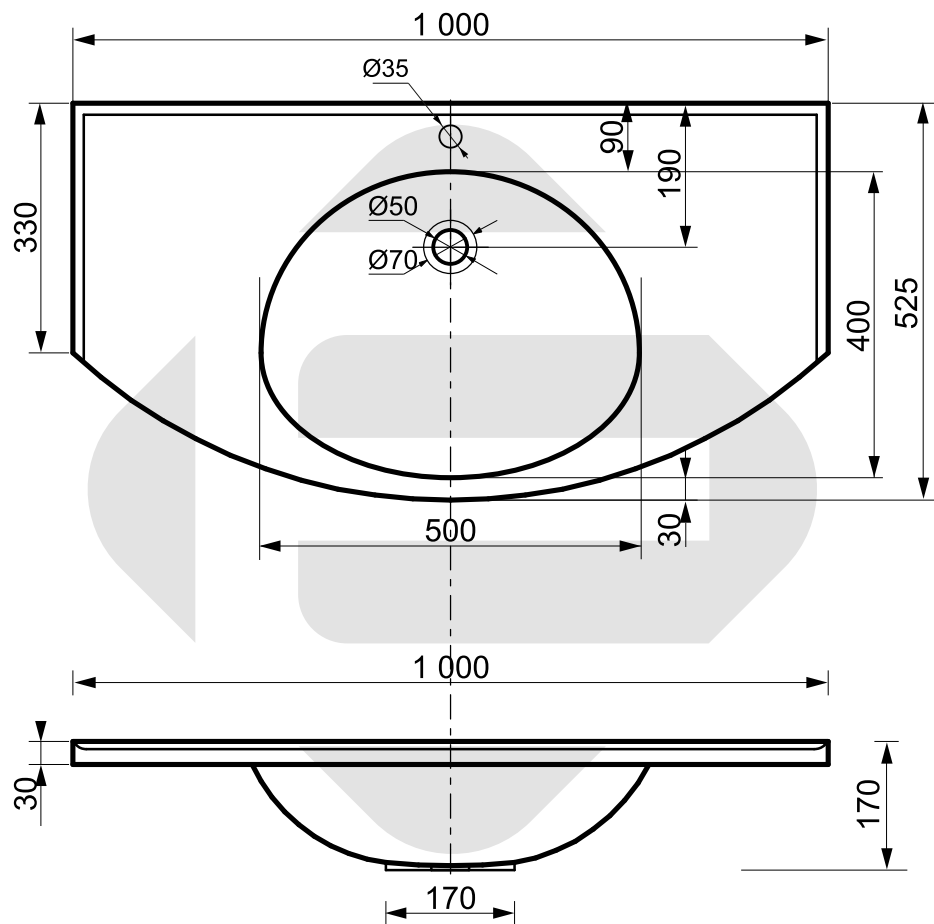

ESTET

*г. Кострома, ул. Московская д. 105
тел. 8 (4942) 33 61 71*

РАКОВИНА "ФЛОРИДА" 1000X525

ПРОИЗВОДСТВО ИЗДЕЛИЙ ИЗ ЛИТЬЕВОГО МРАМОРА

**Допустимое отклонение линейных размеров ± 5 мм*

ООО «ЭСТЕТ»