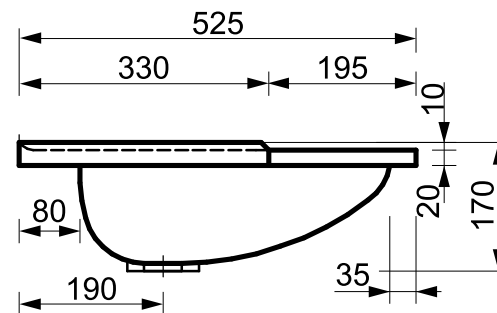

ESTET

*г. Кострома, ул. Московская д. 105
тел. 8 (4942) 33 61 71*

РАКОВИНА "ФЛОРИДА" 1000X525

ПРОИЗВОДСТВО ИЗДЕЛИЙ ИЗ ЛИТЬЕВОГО МРАМОРА

**Допустимое отклонение линейных размеров ± 5 мм*

ООО «ЭСТЕТ»